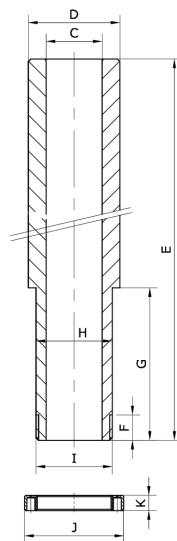

**Technische Daten:**

Variationsgruppen-Kurzbezeichnung: Einstecksäule

Artikelnummer	Typ	A	B
214535	ES-RSE-K-9	-	-
C	D	E	F
Ø35	Ø55	500	14
G	H	I	J
88 +0,4	Ø30 -0,01	M50 x 1	Ø59
K			
9			