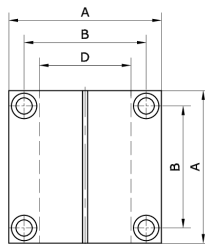

**Technische Daten:**

Variationsgruppen-Kurzbezeichnung: Einstecksäule

Artikelnummer	Typ	A	B
214535	ES-RSE-K-9	-	-
C	D	E	F
Ø35	Ø55	500	14
G	H	I	J
88 +0,4	Ø30 -0,01	M50 x 1	Ø59
K			
9			