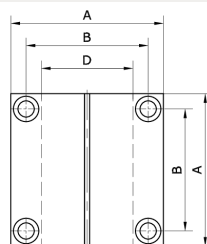

Technische Daten:

Variationsgruppen-Kurzbezeichnung: Klemmblock

Artikelnummer	Typ	A	B
215129	KB-ES-RSE-K-6	60 -0,05	48 ±0,01
C	D	E	F
-	Ø36	-	-
G	H	I	J
-	-	-	-
K			
-			