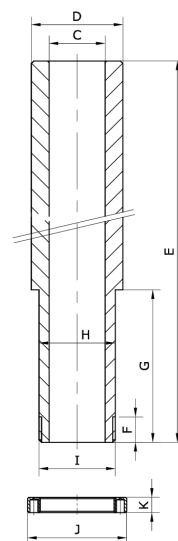

Technische Daten:

Variationsgruppen-Kurzbezeichnung: Klemmblock

Artikelnummer	Typ	A	B
215129	KB-ES-RSE-K-6	60 -0,05	48 ±0,01
C	D	E	F
-	Ø36	-	-
G	H	I	J
-	-	-	-
K			
-			