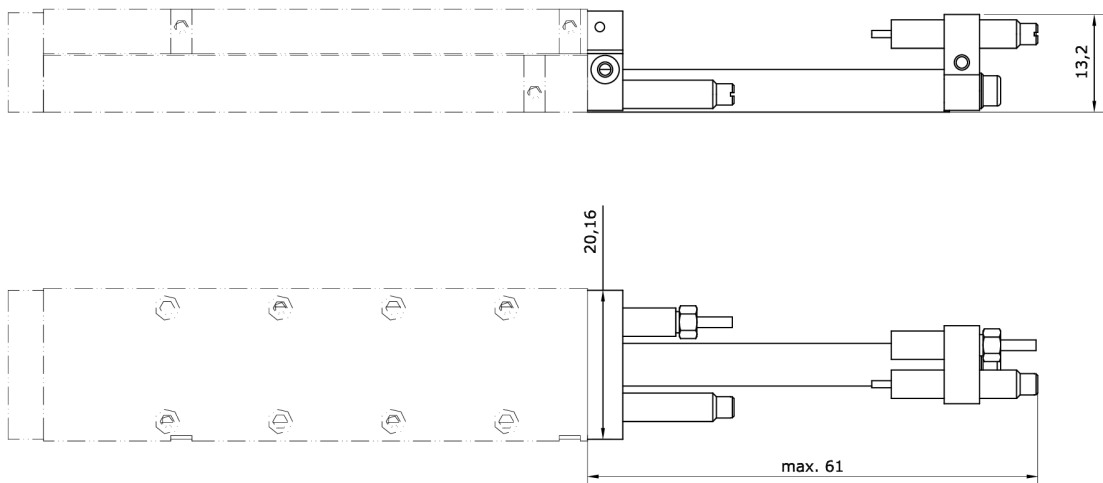

Technische Daten:

Variationsgruppen-Kurzbezeichnung: Anschlagset

Typ

AS-SS-LS-K-KZ-4-90