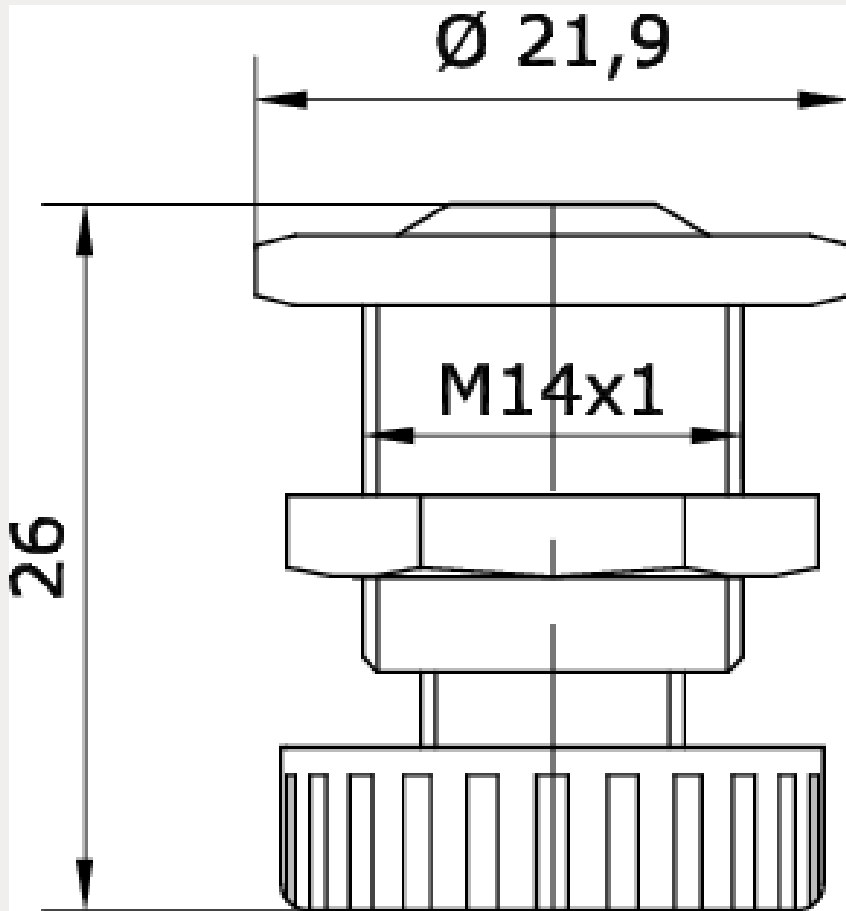

Technische Daten:

Baureihe:	Bloc / Standard
Bauart:	Kondensatablassventil

Artikelnummer	Baugröße	Kondensatablass	P1 min.
218555	Bloc: 1, 3, 5; Standard: 1, 2	manuell/halbautomatisch	1,5 bar

P1 max.
16 bar