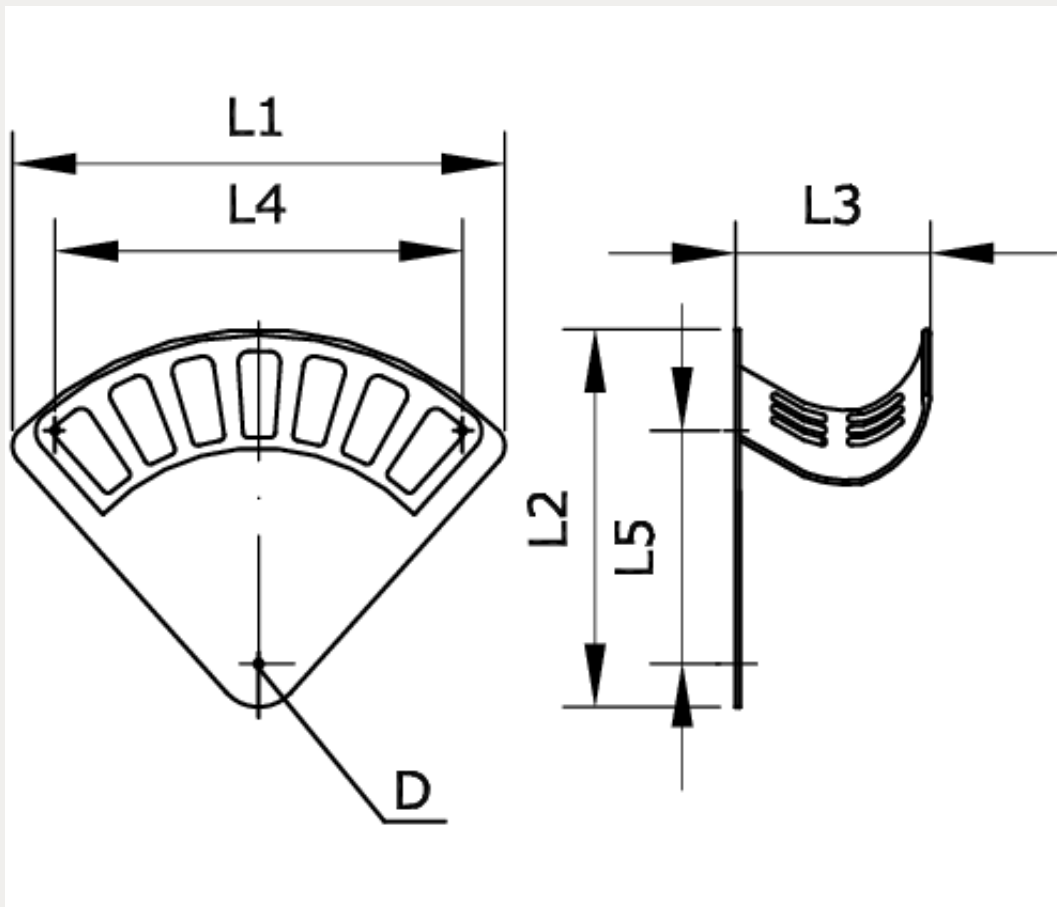

Technische Daten:

Werkstoff: Aluminium-Guss

Artikelnummer	Typ	L1	L2
219522	SHG	348	257
L3	L4	L5	D
144	305	136	8
Verwendung			
für Schlauch-Ø ab 15 mm			