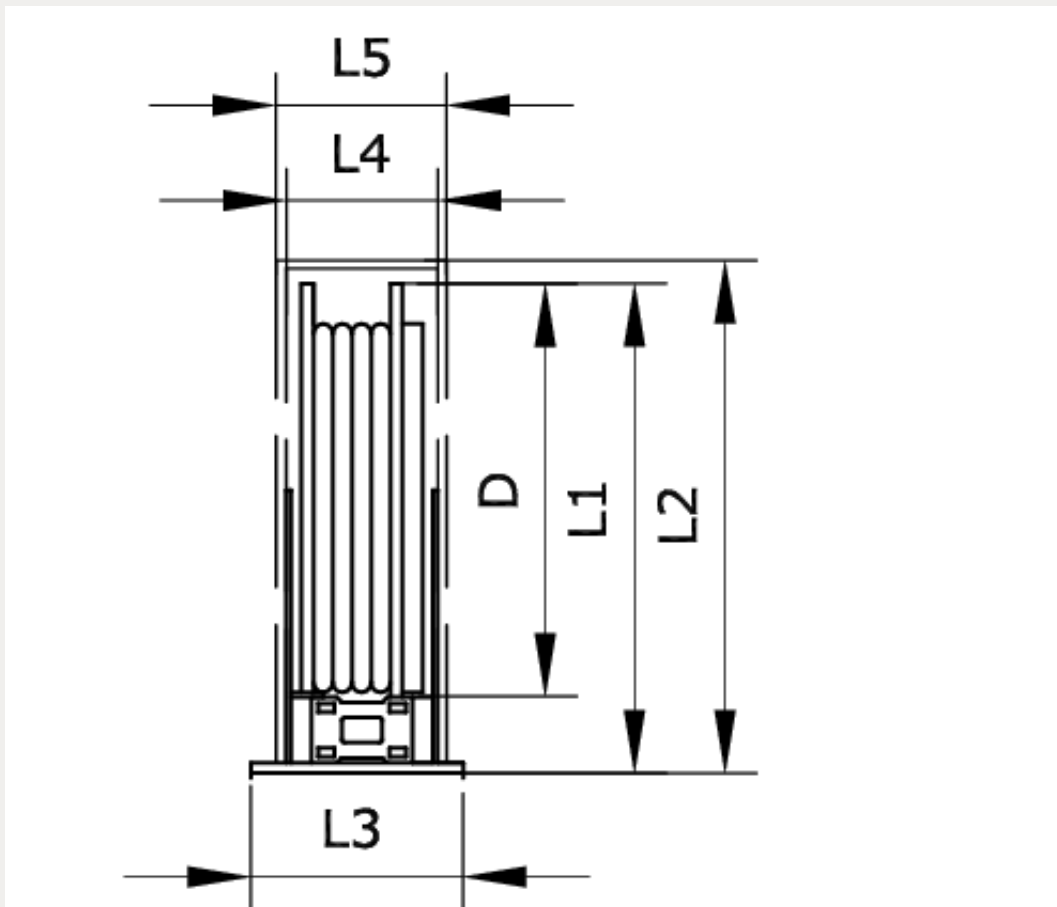

**Technische Daten:**

Lieferumfang:	PVC-Schlauch (öl-und benzinresistent), Schlauchpuffer
Arretierung:	2 Einrastmöglichkeiten pro Umdrehung
Betriebsdruck:	max. 20 bar

Artikelnummer	Schlauch-Innen-Ø	Arbeitslänge	Typ
224083	6	12 m	4000-G-12-06
Bauform	Schlauch DN	Anschluss Schlauchaufroller	Anschluss Schlauch
geschlossen	6	G 3/8 a	G 1/4 a
L1	L2	L3	L4
-	375	160	-
L5	D		
115	-		