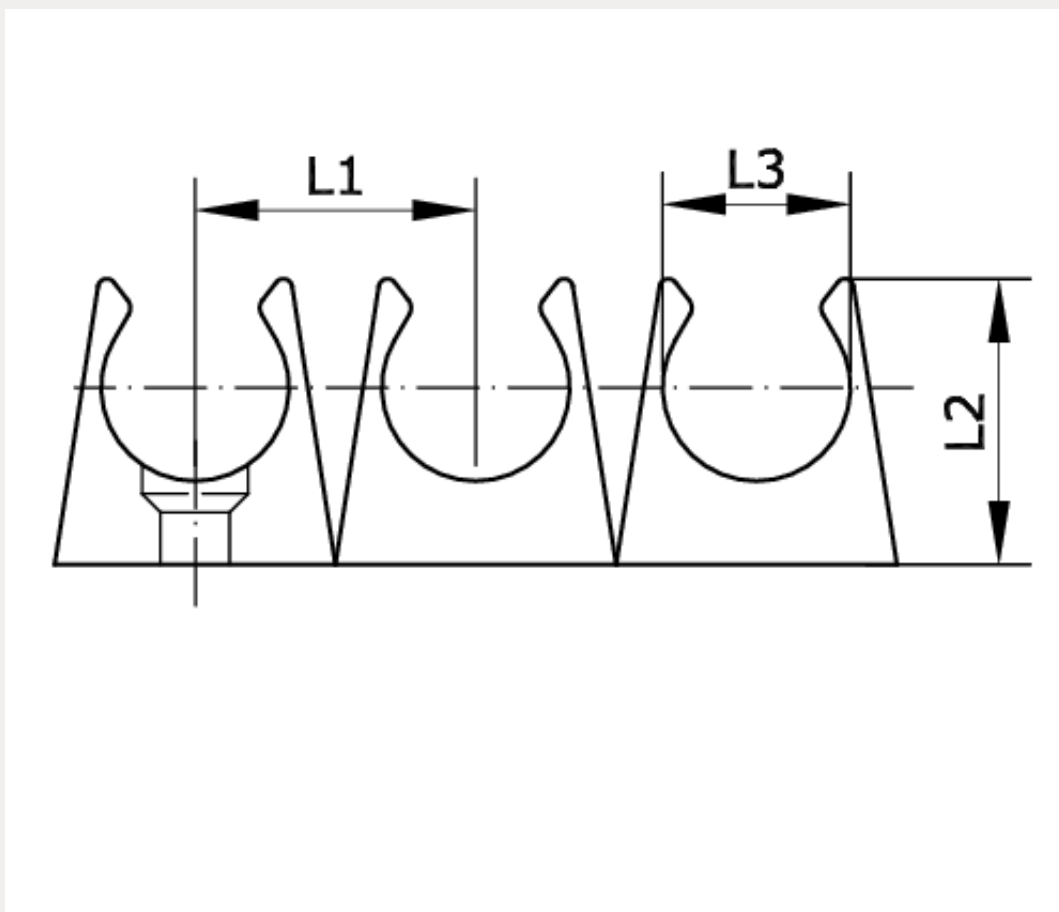

Technische Daten:

Werkstoff: LD-Polyethylen
Farbe: blau

Artikelnummer	für Schlauch-Außen-Ø	Anzahl Klemmplätze	L1
225416	6	10	11

L2	L3
9	6