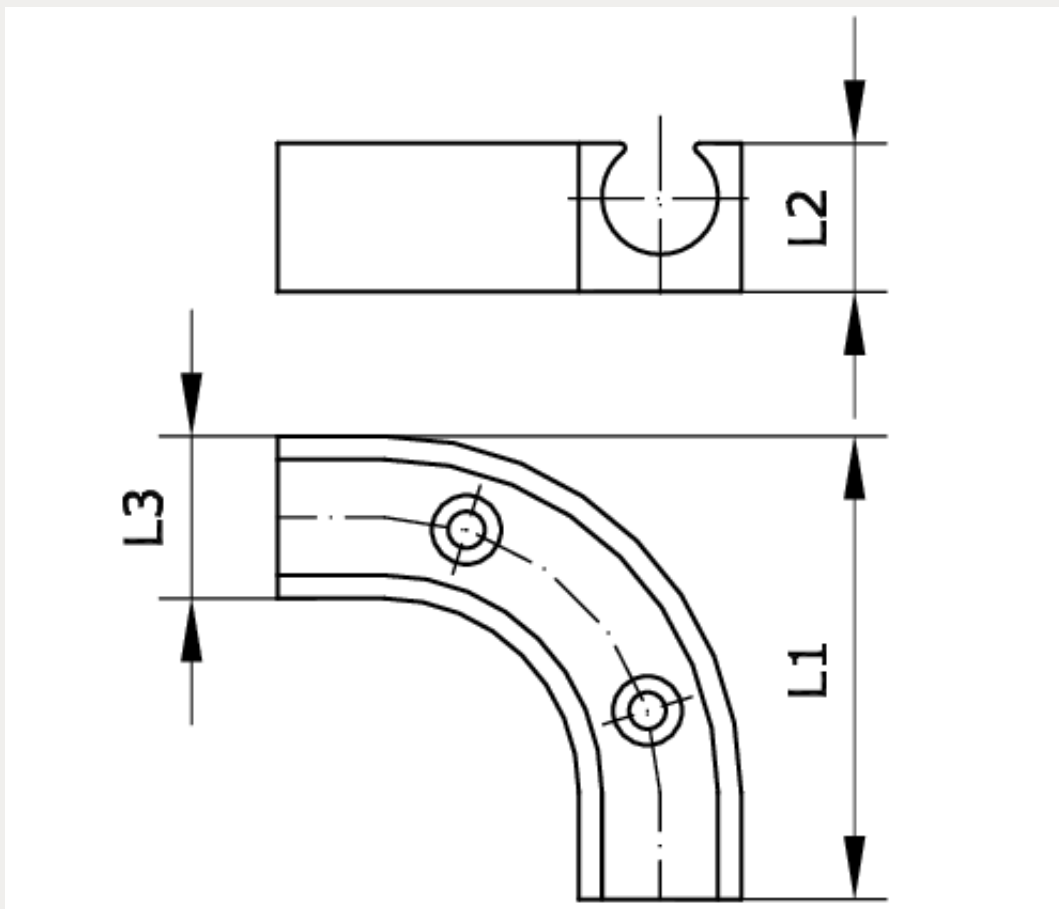

**Technische Daten:**

Werkstoff:	Polyethylen
Farbe:	blau

Artikelnummer	für Schlauch-Außen-Ø	L1	L2
225429	6	23	8
L3			
10			