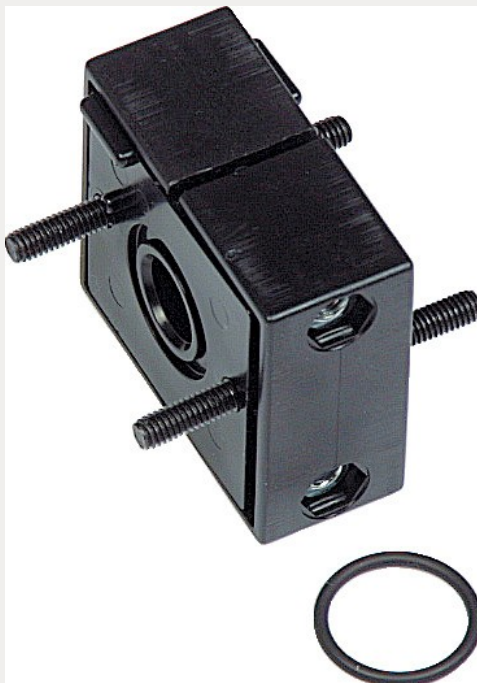

**Technische Daten:**

Bauart:	Koppelpaket
Baugröße:	0
Baureihe:	EcoBloc

Baugröße	Gewicht
0	0,050 kg