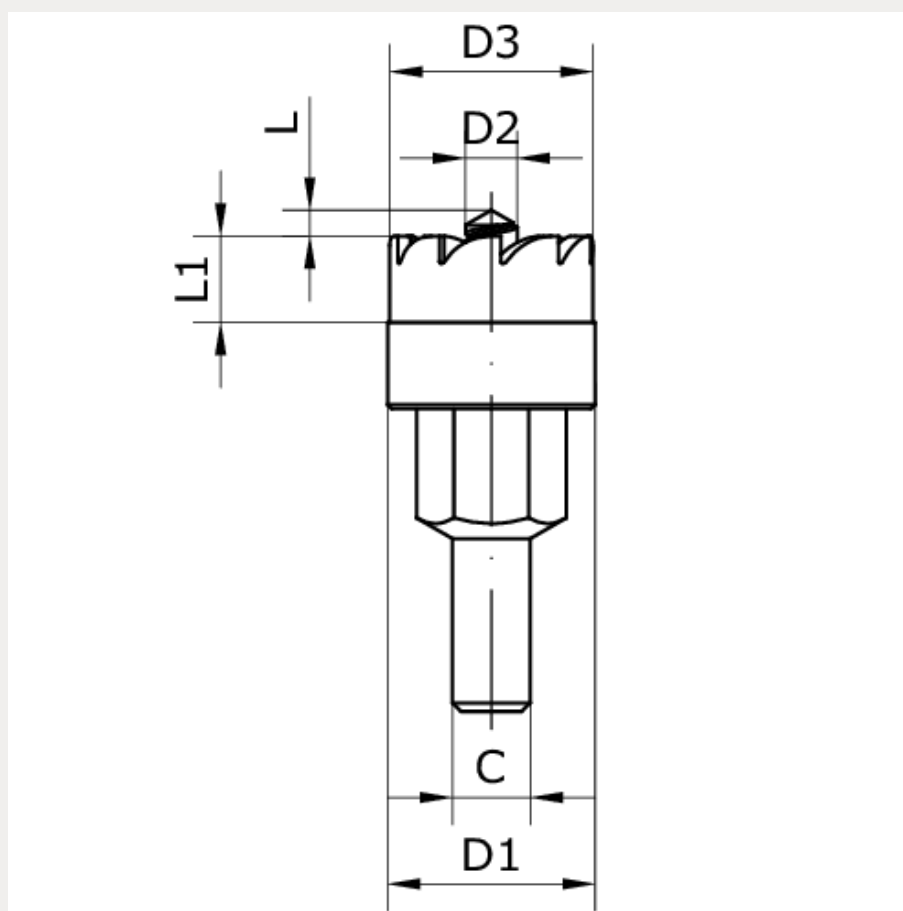

Technische Daten:

Typ:
Werkstoff:

Zubehör
Stahl (HSS)

Artikelnummer	für Rohr-Außen-Ø	C	D2
262088	32, 40, 80, 110, 168 3/4", 168 1"	9	6

D3	L	L1
23,5	3	10