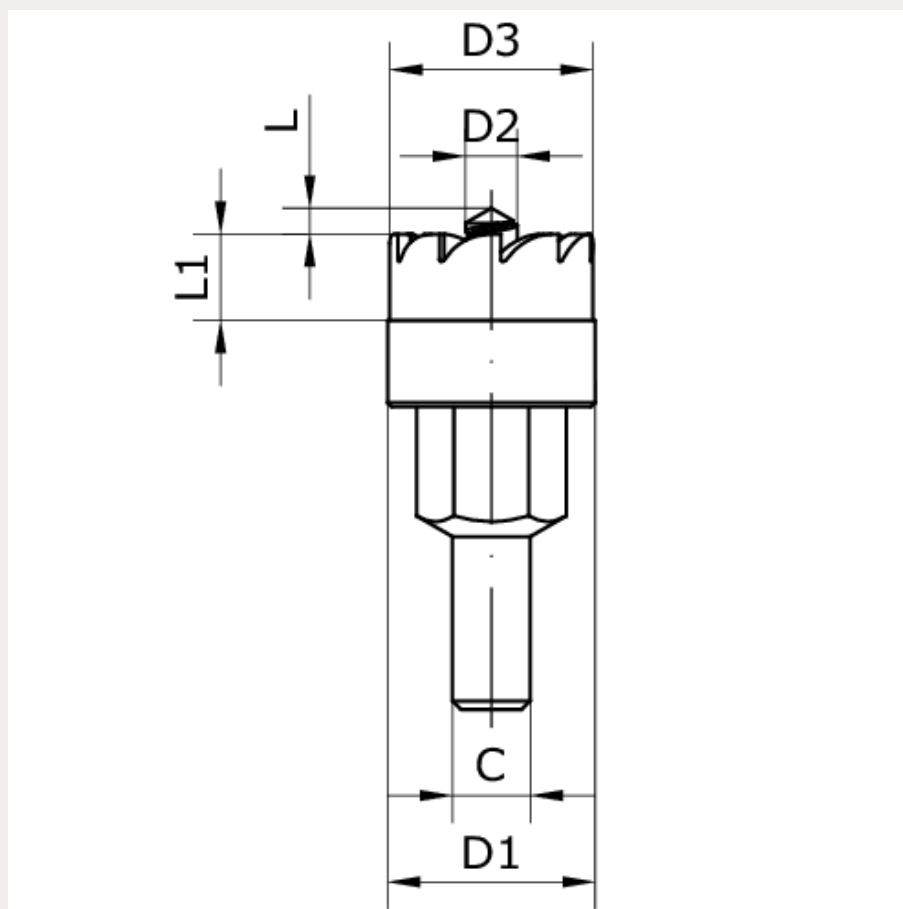

## Technische Daten:

Typ:  
Werkstoff:

Zubehör  
Stahl (HSS)

Artikelnummer	für Rohr-Außen-Ø	C	D2
262089	50, 63	9	6

D3	L	L1
30,5	3	9