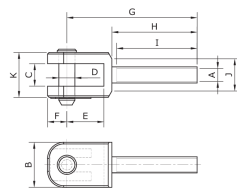

**Technische Daten:**

Lieferumfang:	Gabelkopf inklusive Achsbolzen mit Sicherung
Werkstoff:	Stahl verzinkt
geeignet für:	Kolbenstange

Artikelnummer	Typ	A für Kolbenstangengewinde	B
264345	GKA-M16	M 16	35
C	D	E	F
21 B12	Ø 16 F7/h9	31	21
G	H	I	J
108	65	62	Ø 24
K	für Zylinder		
40 d12	Rundzylinder (ohne Norm)		