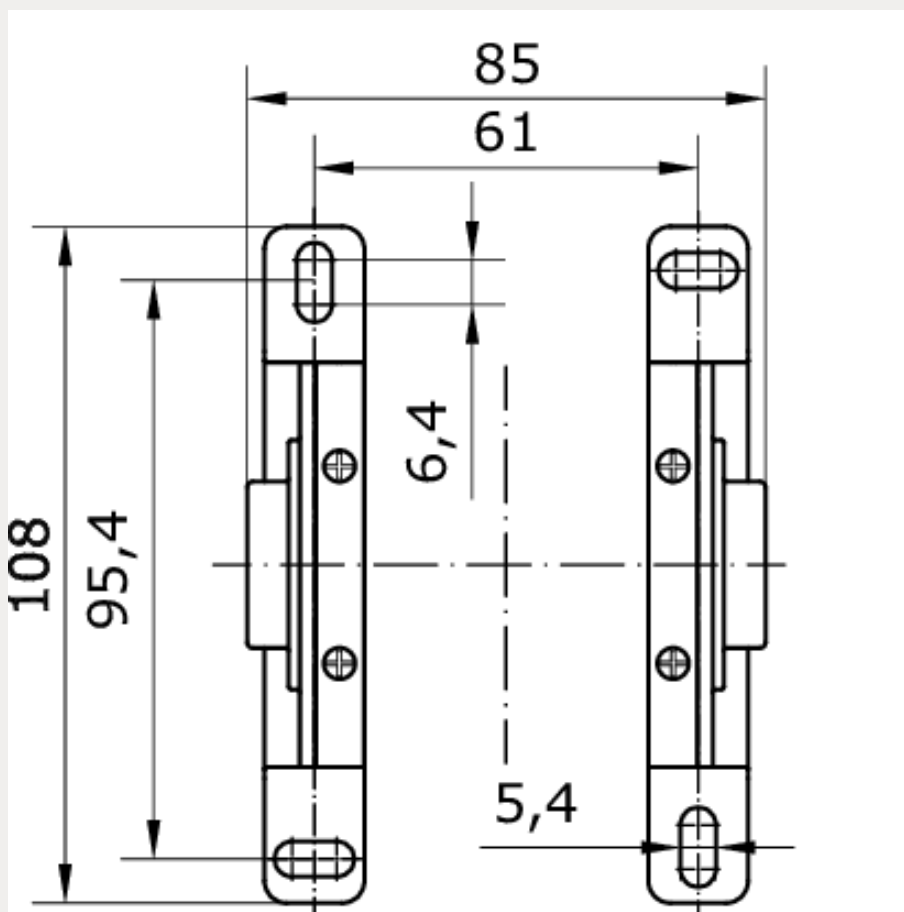

Technische Daten:

Baureihe:
Bauart:

ProBloc
Befestigung

Anschluss	Baugröße	Lieferumfang
G 1/4 i	1	2 Wandkonsolen 4 Schrauben Befestigungsgegenstück für Wandmontage 2 O-Ringe 2 Koppeladapter für ProBloc 1