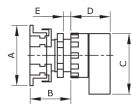

Technische Daten:

Einbaulage:

beliebig

Hinweis:

passend für Stößelventil, zusätzlich wird Anschlussadapter 282480 benötigt
nicht passend für Ventil Nr. 282429

Artikelnummer	Farbe	A	B
282490	schwarz	40	27

C	D	E
39	38,5	1 – 5