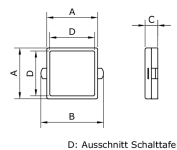

**Technische Daten:**

Befestigungsart: Schalttafeleinbau

Artikelnummer	Variante	A	B
287993	mit Schutzscheibe	34,5	42,8

C	D
8,5	30,5